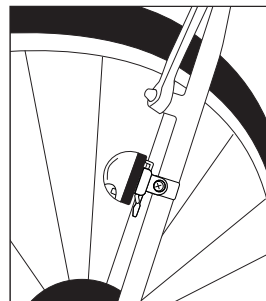

INSTALLATION

HANDLEBAR

SEAT POST

SEAT STAY

WARNING / INADVERTENCE

DOT: Reflector warning:

Warning: This light is not meant to replace your CPSC reflectors that came with your bicycle. Your reflectors should never be removed from your bicycle. Riding your bicycle at night is inherently dangerous activity. No lighting system can protect you from inattentive motorist or hazardous road conditions. We recommend strict adherence to traffic laws, and the use of common sense, caution, reflective clothing and a helmet when riding in the dark.

DOT: Advertencia del reflector:

Advertencia: Esta luz no está diseñada para reemplazar los reflectores aprobados por la Comisión de Seguridad de Productos del Consumidor (Consumer Product Safety Commission, CPSC) que se incluyeron en su bicicleta la noche es una actividad intrínsecamente peligrosa. Ningún sistema de iluminación puede protegerlo de los conductores distraídos o de los riesgos de la ruta. Recomendamos el cumplimiento estricto de las leyes de tránsito y el uso de sentido común, precaución, vestimenta reflectante y un casco utilice la bicicleta durante la noche.