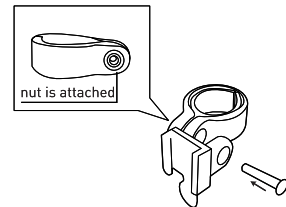

INSTALLATION

HANDLEBAR

SEAT POST

SEAT STAY

WARNING / INADVERTENCE

DOT: Reflector warning:

Warning: This light is not meant to replace your CPSC reflectors that came with your bicycle. Your reflectors should never be removed from your bicycle. Riding your bicycle at night is inherently dangerous activity. No lighting system can protect you from inattentive motorist or hazardous road conditions. We recommend strict adherence to traffic laws, and the use of common sense, caution, reflective clothing and a helmet when riding in the dark.

DOT: Advertencia del reflector:

Advertencia: Esta luz no está diseñada para reemplazar los reflectores aprobados por la Comisión de Seguridad de Productos del Consumidor (Consumer Product Safety Commission, CPSC) que se incluyeron en su bicicleta la noche es una actividad intrínsecamente peligrosa. Ningún sistema de iluminación puede protegerlo de los conductores distraídos o de los riesgos de la ruta. Recomendamos el cumplimiento estricto de las leyes de tránsito y el uso de sentido común, precaución, vestimenta reflectante y un casco utilice la bicicleta durante la noche.